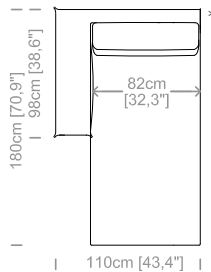

Chaise longue maxi
Maxi chaise longue